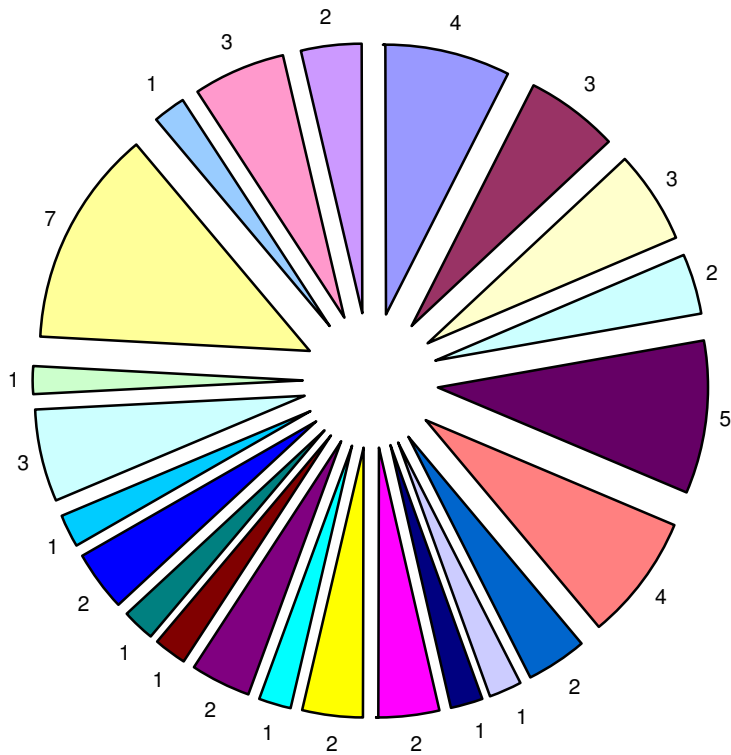

- SŠ spol. stravování, O-Hrabůvka, p.o.
- SŠ prof.Zd. Matějčka, O.-P., 17.list. 1123,p.o.
- OA a SOŠ logistická,p.o., Opava
- Masarykova SŠ zemědělská a VOŠ, Opava,p.o.
- SPŠ elektrotech a inform., Ostrava, p.o.
- Szdrav.Š,Opava, p.o.
- SŠ elektrotechnická,Ostrava,Na Jízdárně30,p.o.
- Střední škola, Vítkov - Podhradí,p.o.
- SŠ technic. oborů,Havířov-Šumbark,p.o
- OA a VOŠ sociální, O.-M.Hory,p.o.
- IUVENTAS- Soukr. gymnázium a SOŠ
- SŠ hotelnictví a služeb a VOŠ,Opava,p.o.
- SŠ technická a dopravní, O. -Vítkovice
- Janáčkova konzervatoř a Gymn. v Ostravě,p.o.
- VSS a VOŠ MO v Moravské Třebové,p.o.
- Vítkovická SPŠ a Gymnázium
- Szahradnická škola, Ostrava,p.o.
- SŠ hotelnictví,gastr. a služeb SČMSD, Šilheřovice
- Střední lesnická škola v Hranicích
- Wichterlovo gymnázium, O.-Poruba, p.o.
- SOŠ dopravy a cest. Ruchu, Krnov,p.o.
- SPŠ stavební, Opava, p.o.
- SPŠ stavební, Ostrava, p.o.